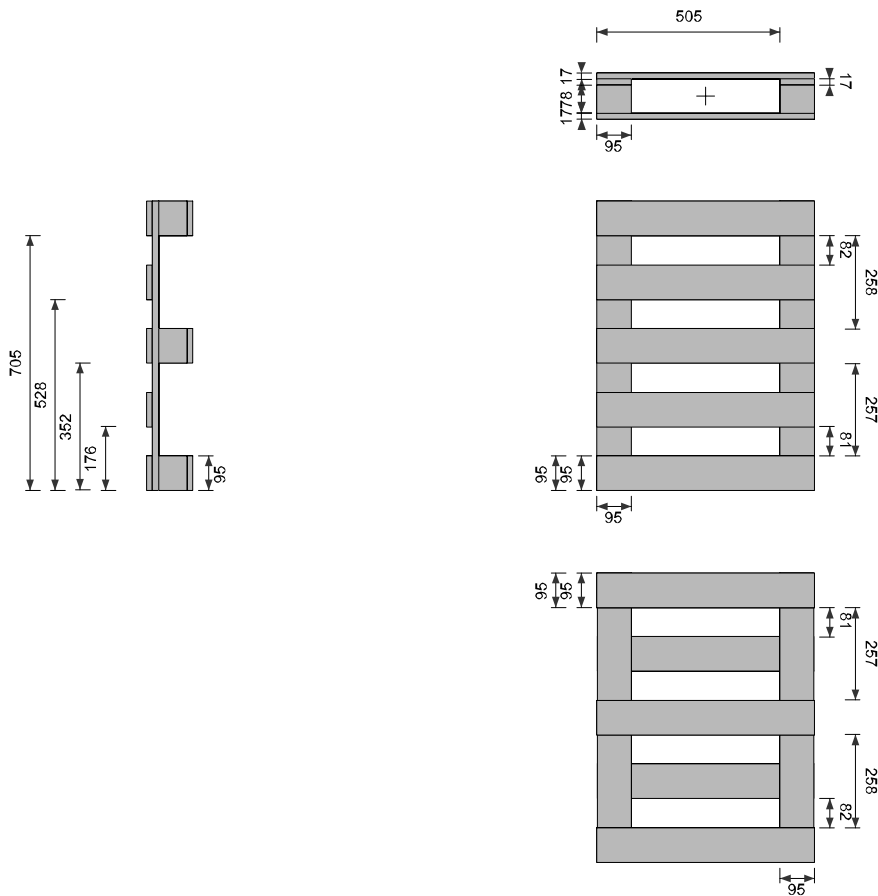

Tel. +39 0331209340 - Fax +39 0331209348

All rights reserved

Pallet: Quattro Vie (Quantità: 1) 800 x 600 x 129 mm

Dati Cliente

Tel:

Fax:

E-Mail:

Componenti

Tavole (Quantità: 5)

Materiale: Abete (20 % MC)
Quantità: 5 95 x 600 x 17 mm

Traverse (Quantità: 2)

Materiale: Abete (20 % MC)
Quantità: 2 800 x 95 x 17 mm

Blocchetti (Quantità: 6)

Materiale: Abete (20 % MC)
Quantità: 6 95 x 95 x 78 mm

Tavole (Quantità: 3)

Materiale: Abete (20 % MC)
Quantità: 3 95 x 600 x 17 mm

Note: