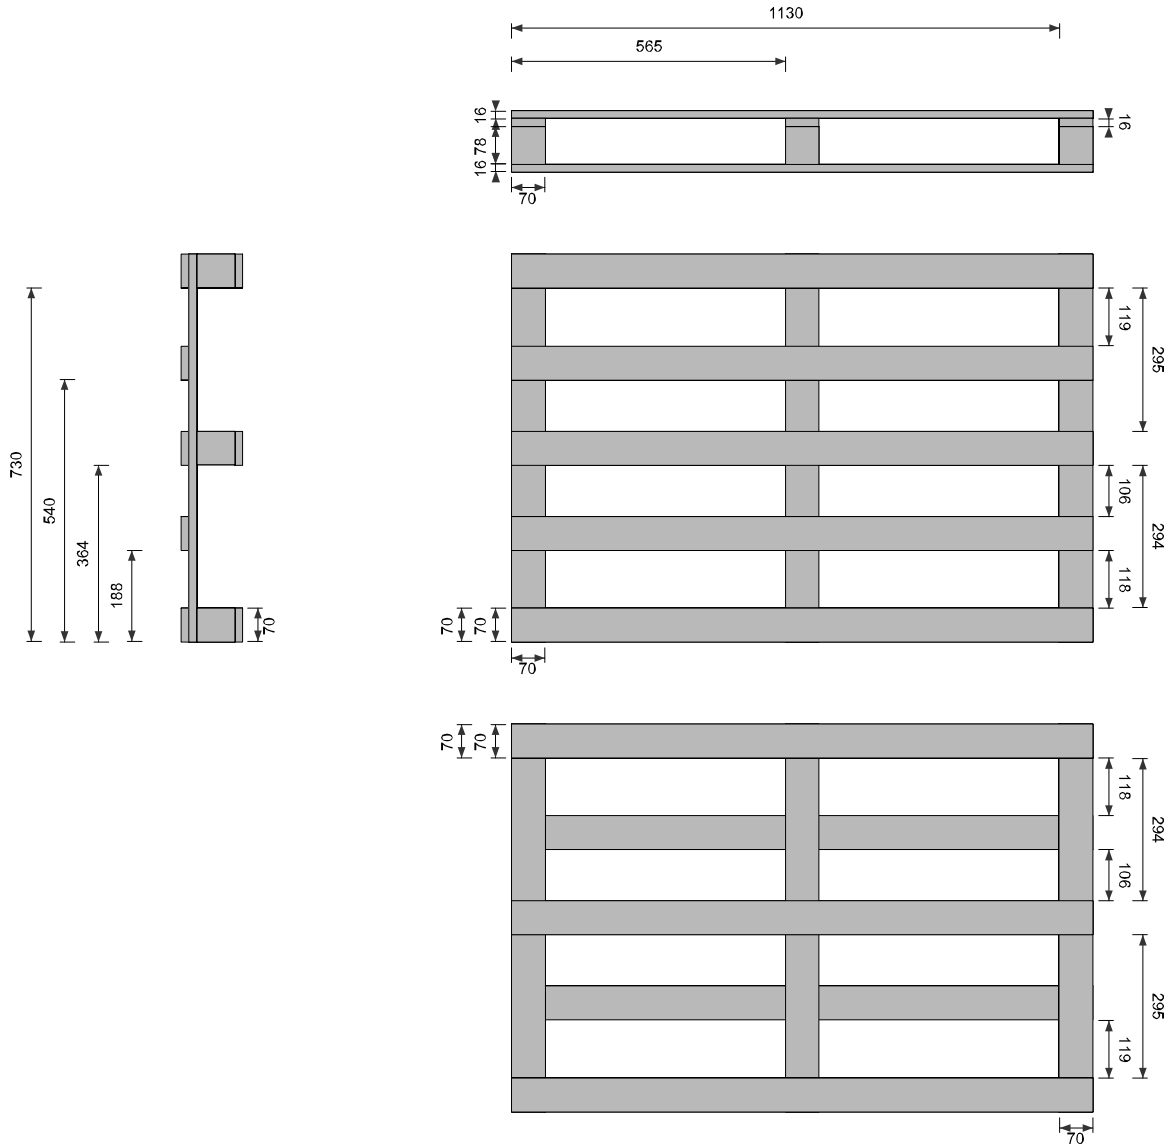

Pallet: Quattro Vie (Quantità: 1) 800 x 1200 x 126 mm

Componenti

Tavole (Quantità: 5)

Materiale: ABETE (20 % MC)
Quantità: 5 70 x 1200 x 16 mm

Traverse (Quantità: 3)

Materiale: Standard (20 % MC)
Quantità: 3 800 x 70 x 16 mm

Blocchetti (Quantità: 9)

Materiale: Standard (20 % MC)
Quantità: 9 70 x 70 x 78 mm

Tavole (Quantità: 3)

Materiale: ABETE (20 % MC)
Quantità: 3 70 x 1200 x 16 mm

Note: