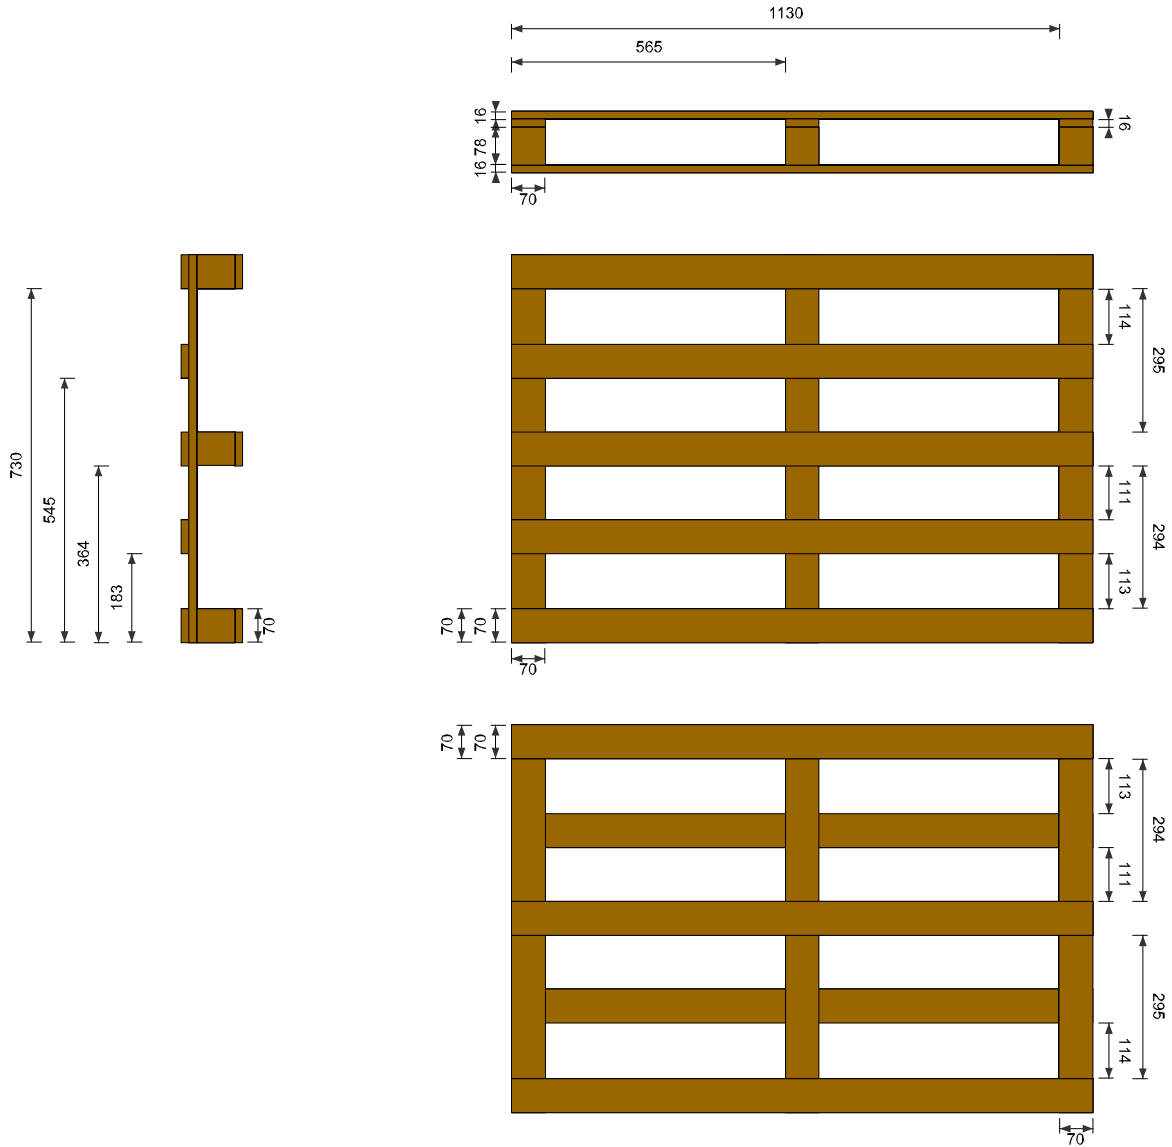

## Pallet: Quattro Vie (Quantità: 1) 800 x 1200 x 126 mm

#### Tavole (Quantità: 5)

Materiale: ABETE ( 20 % MC )  
Quantità: 5 70 x 1200 x 16 mm

#### Traverse (Quantità: 3)

Materiale: Standard ( 20 % MC )  
Quantità: 3 800 x 70 x 16 mm

#### Tavole (Quantità: 3)

Materiale: ABETE ( 20 % MC )  
Quantità: 3 70 x 1200 x 16 mm

Note: