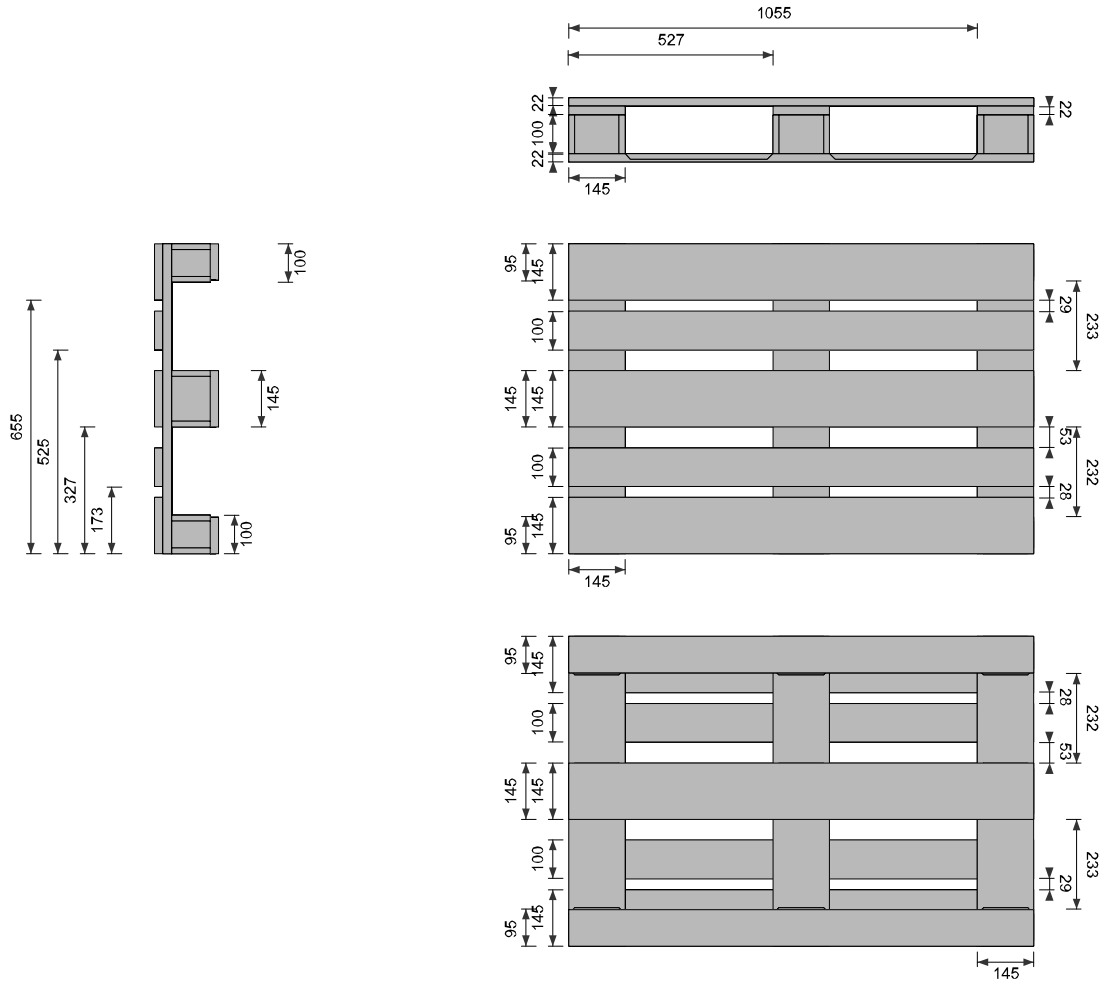

RIBO PALLETS SRL

VENDITA E RECUPERO
IMBALLAGGI

rilegno

Soggetto Autorizzato
FITOK
IT-03-198

Soggetto Autorizzato
EPAL
RIPARATORE EPAL
I-508

Ribo Pallets S.r.l.

Strada provinciale Busto Cassano 2/B

21054 Fagnano Olona (VA)

Tel. +39 0331209340 - Fax +39 0331209348

All rights reserved

Pallet: Quattro Vie (Quantità: 1) 800 x 1200 x 166 mm

Componenti

Tavole (Quantità: 5)

Materiale: ABETE (20 % MC)
Quantità: 3 145 x 1200 x 22 mm
Quantità: 2 100 x 1200 x 22 mm

Traverse (Quantità: 3)

Materiale: Standard (20 % MC)
Quantità: 3 800 x 145 x 22 mm

Blocchetti (Quantità: 9) Smussati

Materiale: Standard (20 % MC)
Quantità: 6 100 x 145 x 100 mm
Quantità: 3 145 x 145 x 100 mm

Tavole (Quantità: 3)

Materiale: ABETE (20 % MC)
Quantità: 2 95 x 1200 x 22 mm
Quantità: 1 145 x 1200 x 22 mm
Smusso parziale

Note: